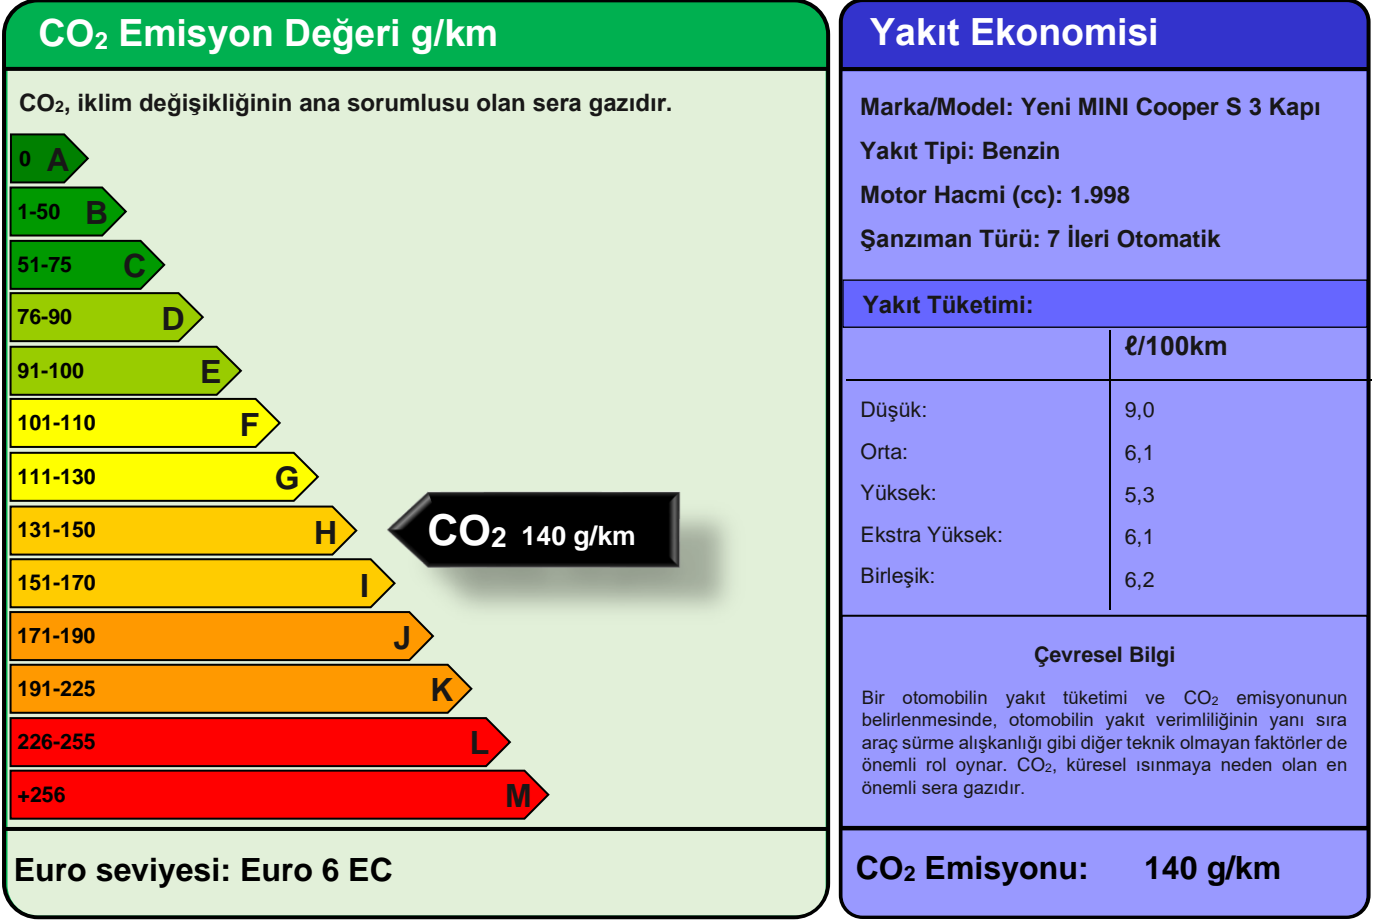

YAKIT EKONOMİSİ ve CO₂ EMİSYONU ETİKETİ

Bütün yakıt ekonomisi ve emisyon değeri WLTP kriterlerine göre ölçülmüştür ve bu otomobile özeldir. Bu değeri, ideal şartlarda ulaşılabilecek değeri için gerçekçi ve güvenilir bir bulgu sunmaktadır. Fakat hiçbir test, gerçek dünya sürüşü şartlarını ve davranışlarını tamamı ile yansıtamayacağından, her zaman farklılıklar olacaktır.

Yeni binek otomobil modelleri için yakıt ekonomisi ve CO₂ emisyonu ile ilgili verileri içeren kılavuzlar, satış noktalarında ücretsiz olarak bulundurulur.

Önemli Not: Bu marka/modelin bazı varyasyonları daha düşük CO₂ emisyonu değeri sahip olabilir. Yetkili Satıcınızdan bilgi alınız.